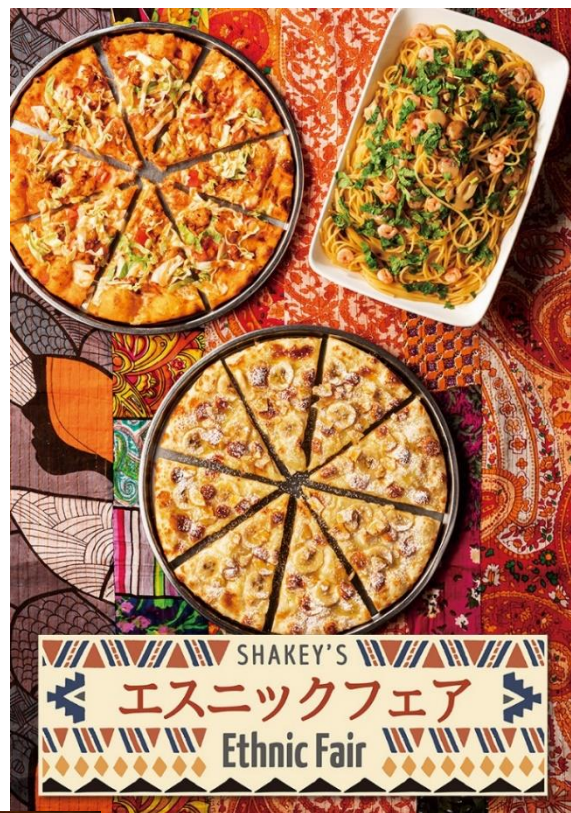

辛味や甘味、そして酸味などが複雑に絡み合った、独特の香りや味わいのピザをバイキング形式でお楽しみいただけます。

シェーキーズは、お客様の「食」を囲む時間が、ますます楽しく素敵な時間になるよう、そして地域の皆様に愛されるレストランを目指していきます。

◆「エスニックフェア」販売概要

販売期間:2021年3月1日(月)～2021年5月31日(月)

販売商品:フェア期間中に登場する商品は、ピザ2種とパスタ1種。

限定ピザ:「ケバブ風ピザ」

限定ピザ:「クワトロバナナのデザートピザ」

限定パスタ:「トムヤムクン風スパゲッティ」

ケバブ風ピザ

スパイスの効いたチリソースをベースに、ケバブソースであえた蒸し鶏とフレッシュ野菜などをトッピングしました。アクセントは程よい酸味のオーロラソースで。

クワトロバナナのデザートピザ

マスカルポーネを使ったバナナクリームに、フレッシュバナナとバナナチップ。さまざまなバナナを堪能できる“バナナづくし”のデザートピザ。