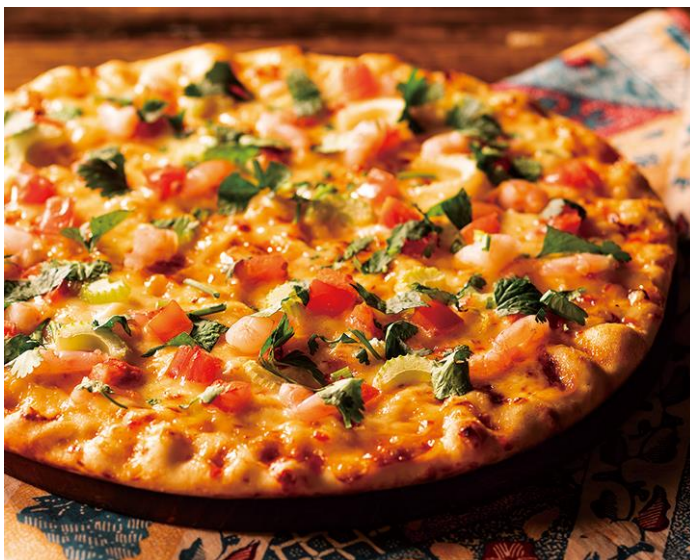

シェーキーズ 海外旅行気分が味わえる「エスニックフェア」開催中 4月の月替わりピザはプリプリのエビとスイートチリソースがベストマッチ 「エビのスイートチリソースピザ」が2年ぶりに登場！

ロイヤルグループで外食事業を担うロイヤルフードサービス株式会社が展開する、アメリカ生まれのピザレストラン『シェーキーズ』では2021年3月1日(月)から5月31日(月)まで、「エスニックフェア」を開催中です。

辛味や甘味、そして酸味などが複雑に絡み合った、独特の香りや味わいのピザをバイキング形式でお楽しみいただけます。

4月のバイキングには、月替わりピザとして「エビのスイートチリソースピザ」が登場します。

◆ 4月の月替わりピザ

「エビのスイートチリソースピザ」

〔エビ/スイートチリソース/トマト/セロリ/パクチー〕
エビと相性抜群の甘酸っぱいスイートチリソース。セロリとパクチーでさらにエスニックな味わいの「エビのスイートチリソースピザ」は2年ぶり5回目の登場で、人気のピザとなっています。

シェーキーズ自慢の小麦の風味豊かなサクサク食感の生地と一緒に楽しみください。