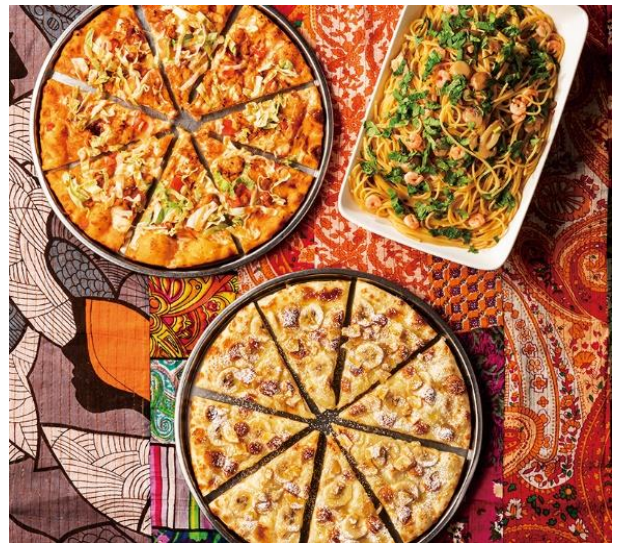

シェーキーズ 海外旅行気分が味わえる「エスニックフェア」開催中 4月の月替わりピザはプリプリのエビとスイートチリソースがベストマッチ 「エビのスイートチリソースピザ」が2年ぶりに登場！

ロイヤルグループで外食事業を担うロイヤルフードサービス株式会社が展開する、アメリカ生まれのピザレストラン『シェーキーズ』では2021年3月1日(月)から5月31日(月)まで、「エスニックフェア」を開催中です。

辛味や甘味、そして酸味などが複雑に絡み合った、独特の香りや味わいのピザをバイキング形式でお楽しみいただけます。

4月のバイキングには、月替わりピザとして「エビのスイートチリソースピザ」が登場します。

◆ 4月の月替わりピザ

「エビのスイートチリソースピザ」

〔エビ/スイートチリソース/トマト/セロリ/パクチー〕
エビと相性抜群の甘酸っぱいスイートチリソース。セロリとパクチーでさらにエスニックな味わいの「エビのスイートチリソースピザ」は2年ぶり5回目の登場で、人気のピザとなっています。

シェーキーズ自慢の小麦の風味豊かなサクサク食感の生地と一緒に楽しみください。