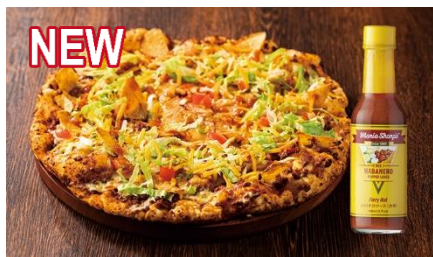

料理本来の風味を損なわない、旨辛いハバネロソース『マリーシャープス』が引き立てるシェーキーズのピザを、バイキング形式でお楽しみいただけます。

シェーキーズは、お客様の「食」を囲む時間が、ますます楽しく素敵な時間になるよう、そして地域の皆様に愛されるレストランを目指していきます。

◆ 「TEX-MEX フェア」販売概要

販売期間：2021年9月1日(水)~2021年11月30日(火)

販売商品：フェア期間中に登場する商品は、ピザ2種と
パスタ1種

限定ピザ：「タコスピザ」

限定ピザ：「ドラゴンフルーツのデザートピザ」

限定パスタ：「サルサボロネーゼスパゲッティ」

タコスピザ

「TEX-MEX」を代表する料理『タコス』をピザにアレンジ。『トルティーヤチップス』のパリパリとした食感が楽しめます。ソースに本格的な辛さが特徴の『マリーシャープス ファイアリーホット』を使っています。

ドラゴンフルーツのデザートピザ

メキシコや中南米の熱帯雨林が原産地の『ドラゴンフルーツ』。甘酸っぱい、さっぱりとしたデザートピザです。